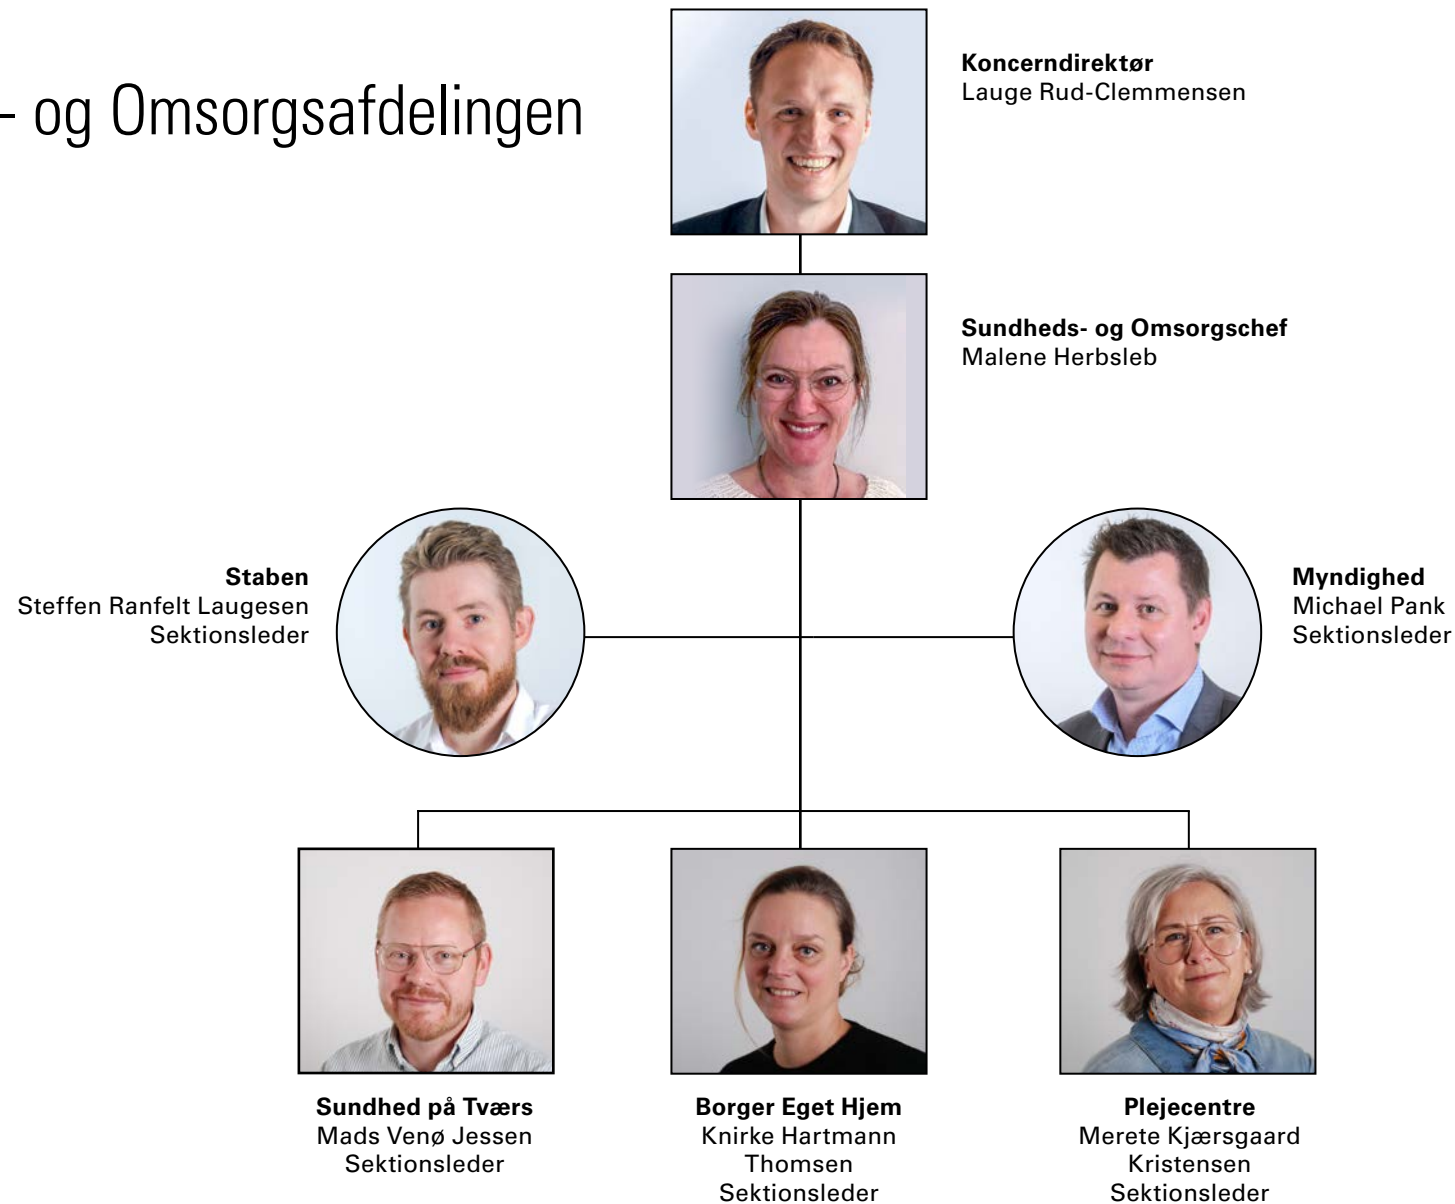

Sundheds- og Omsorgsafdelingen