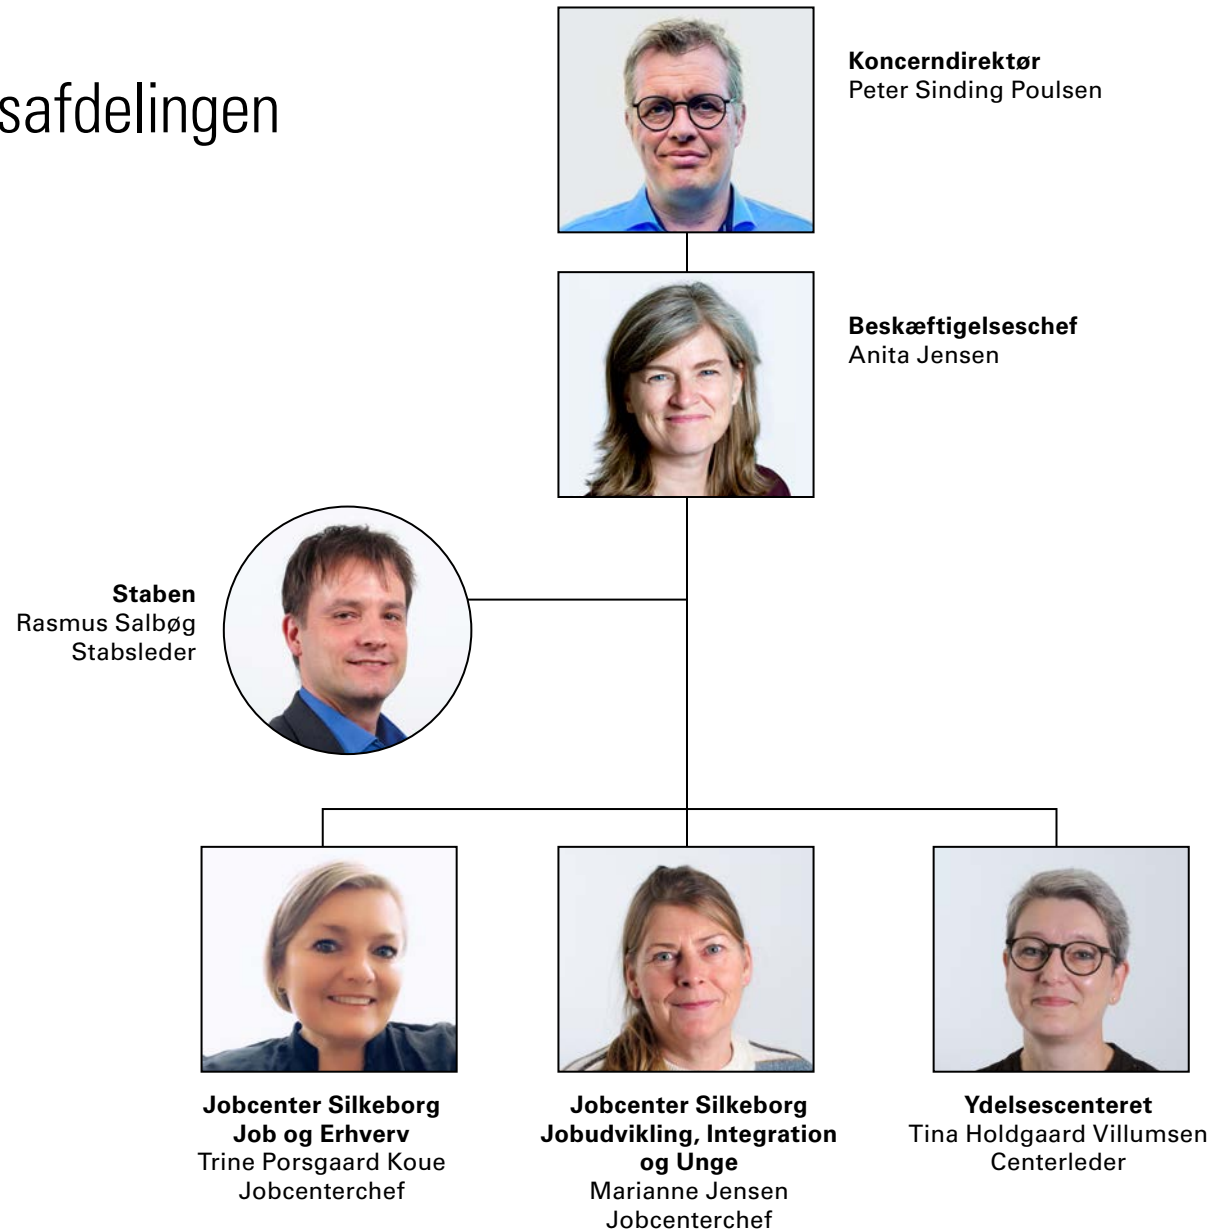

Beskæftigelsesafdelingen