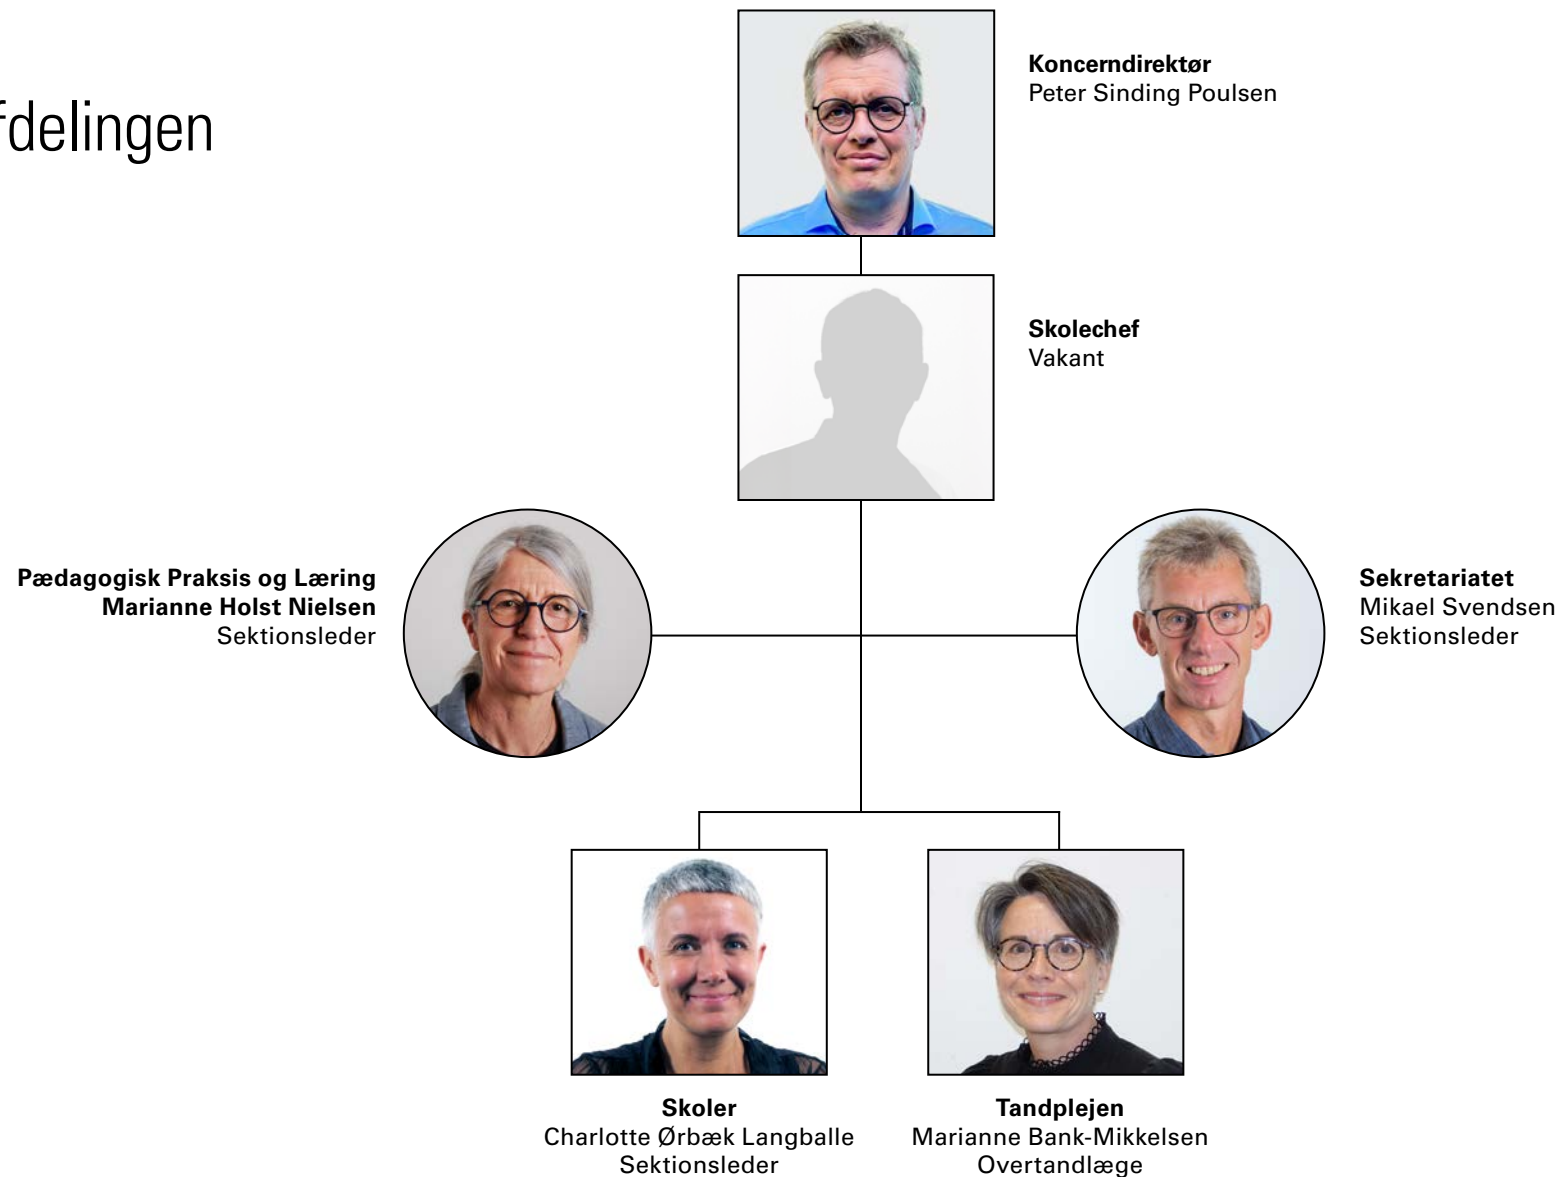

Skoleafdelingen