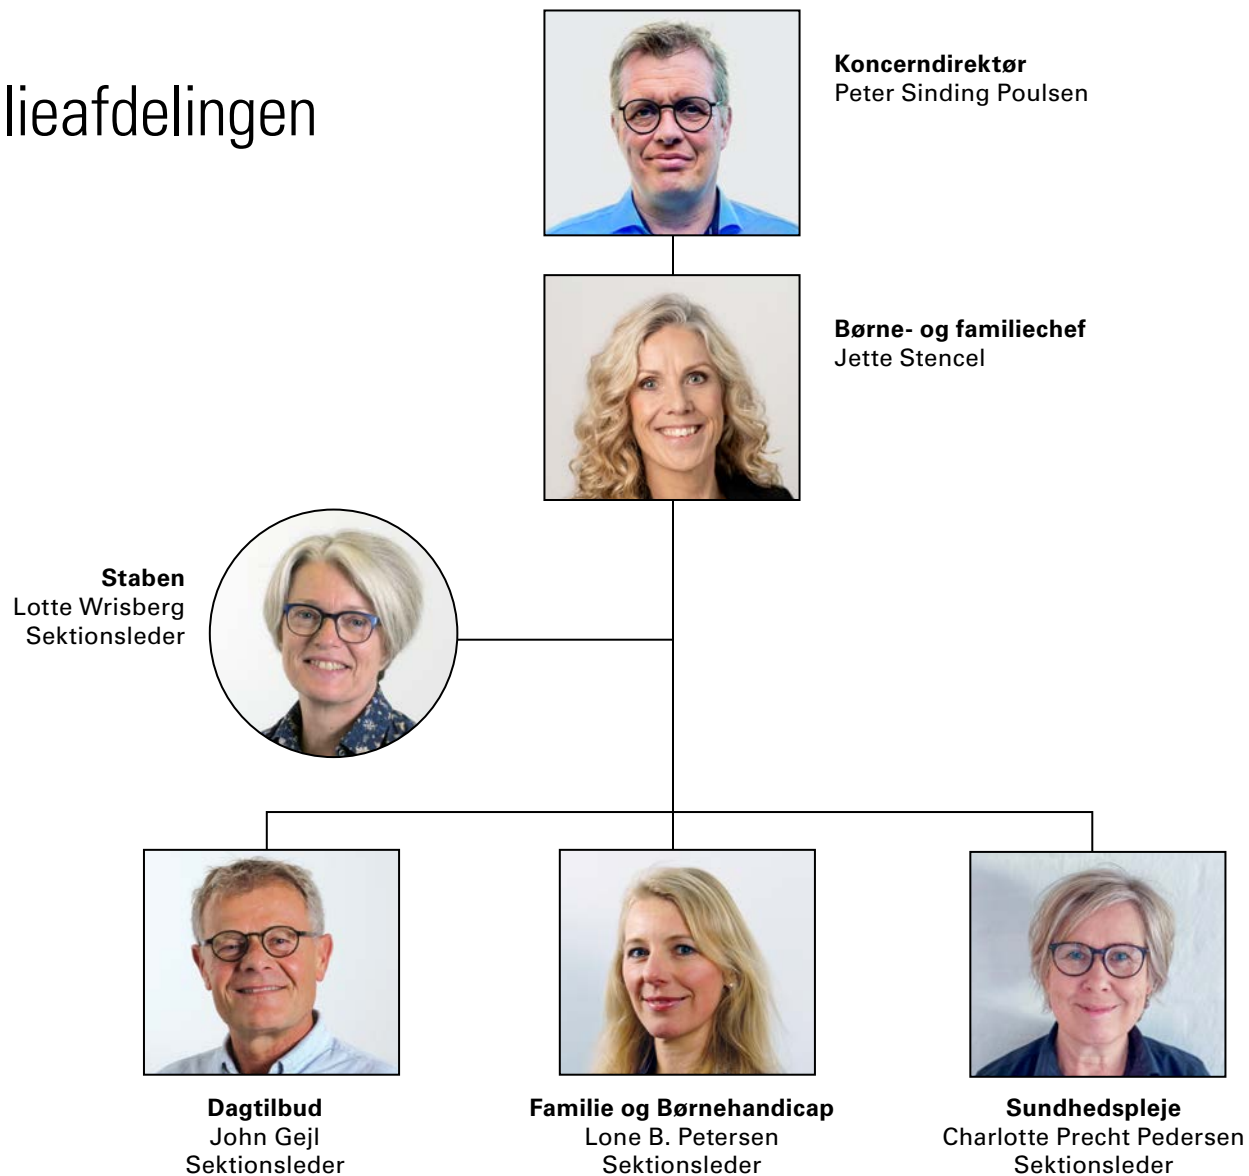

Børne- og Familieafdelingen