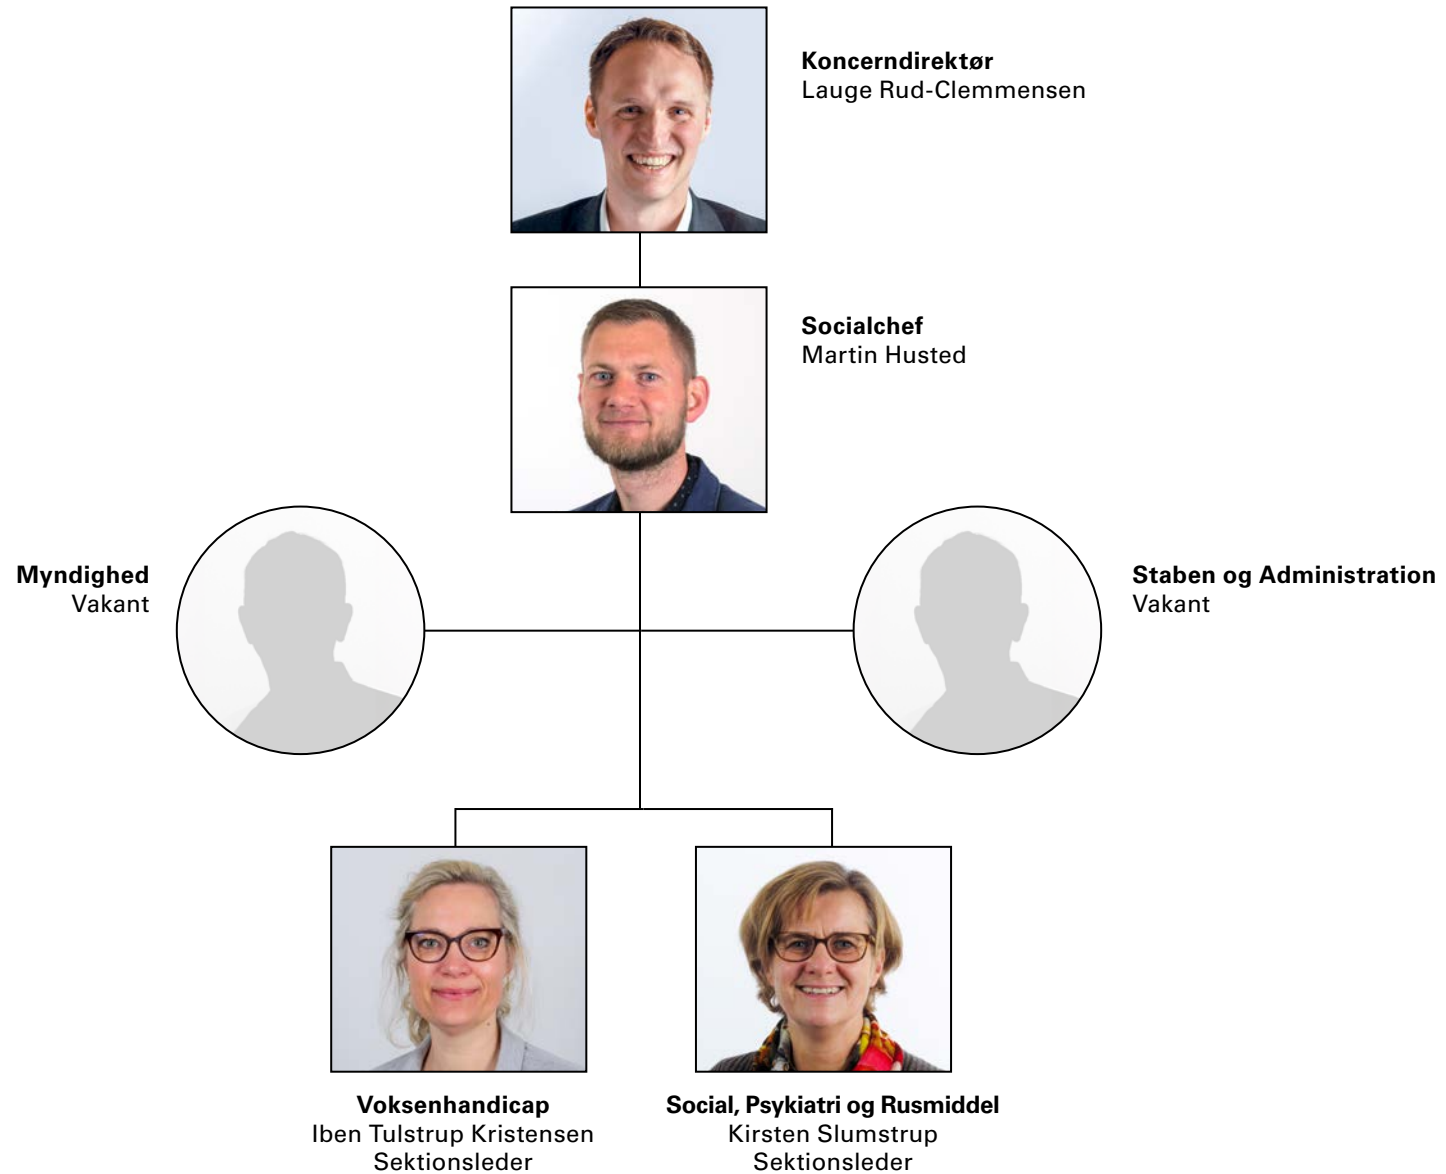

Socialafdelingen